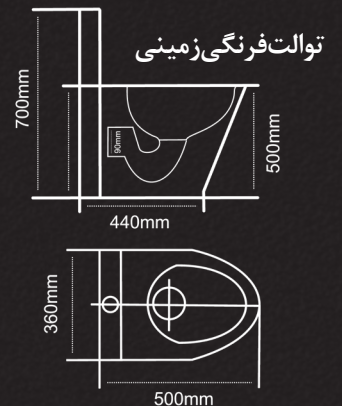

+9821-76217590 + 9821-76212030
+ 98 9121268315 + 98 9120031812

فاصله دو پیچ محل نصب روی فلاش تانک توکار
(mm 180)

فاصله محل فاضلاب تا دیوار پشت (mm 250)

D= 410 mm
h= 330 mm

GKS-S

سینک روشویی با کابین تمام استیل نیم پایه (کابین کوتاه)
steel short base wash-basin cabin

توالت فرنگی مجهز به روشویی
Steel western toilet equipped with wash basin

GKL-S

سینک روشویی با کابین استیل (کابین بلند)
steel short base wash-basin cabin

D= 410 mm
h= 900 mm

GMS-N NEW (جدید)

توالت استیل ایستاده مردانه
Men's steel standing toilet