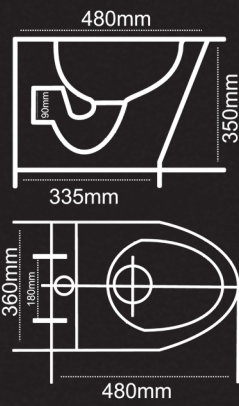

+9821-76217590 + 9821-76212030
+ 98 9121268315 + 98 9120031812

فاصله دو پیچ محل نصب روی فلاش تانک توکار
(mm 180)

فاصله محل فاضلاب تا دیوار پشت (mm 250)

D= 410 mm
h= 330 mm

GKS-S

سینک روشویی با کابین تمام استیل نیم پایه (کابین کوتاه)
steel short base wash-basin cabin

توالت فرنگی مجهز به روشویی
Steel western toilet equipped with wash basin

GKL-S

سینک روشویی با کابین استیل (کابین بلند)
steel short base wash-basin cabin

D= 410 mm
h= 900 mm

GMS-N NEW (جدید)

توالت استیل ایستاده مردانه
Men's steel standing toilet