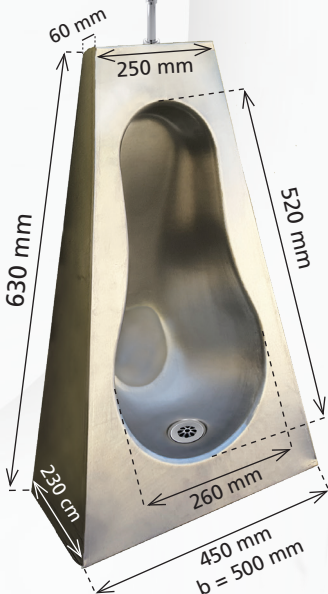

+9821-76217590 + 9821-76212030
+ 98 9121268315 + 98 9120031812

فاصله دو پیچ محل نصب روی فلاش تانک توکار
(mm 180)

فاصله محل فاضلاب تا دیوار پشت (mm 250)

D= 410 mm
h= 330 mm

GKS-S

سینک روشویی با کابین تمام استیل نیم پایه (کابین کوتاه)
steel short base wash-basin cabin

GF-O

توالت فرنگی زمینی استیل-سیلور
Steel-silver floor toilet

GD-G

سینک روشویی دکوراتیو طلایی
Golden decorative toilet sink

D= 410 mm
h= 150 mm

GMS-N

توالت استیل ایستاده مردانه
Men's steel standing toilet

GFK-S

توالت فرنگی مجهز به روشویی
Steel western toilet equipped with wash basin

GKL-S

سینک روشویی با کابین استیل (کابین بلند)
steel short base wash-basin cabin

D= 410 mm
h= 900 mm

GMS-N NEW (جدید)

توالت استیل ایستاده مردانه
Men's steel standing toilet