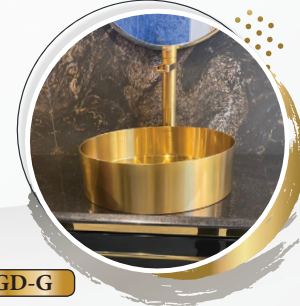

+9821-76217590 + 9821-76212030
+ 98 9121268315 + 98 9120031812

فاصله دو پیچ محل نصب روی فلاش تانک توکار
(mm 180)

فاصله محل فاضلاب تا دیوار پشت (mm 250)

D= 410 mm
h= 330 mm

GKS-S

سینک روشویی با کابین تمام استیل نیم پایه (کابین کوتاه)
steel short base wash-basin cabin

GF-O

توالت فرنگی زمینی استیل-سیلور
Steel-silver floor toilet

GD-G

سینک روشویی دکوراتیو طلایی
Golden decorative toilet sink

D= 410 mm
h= 150 mm

GMS-N

توالت استیل ایستاده مردانه
Men's steel standing toilet

GFK-S