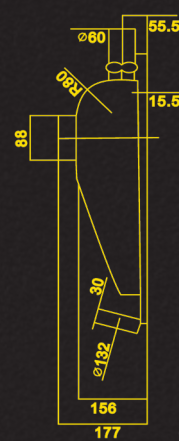

+9821-76217590 + 9821-76212030
+ 98 9121268315 + 98 9120031812

فاصله دو پیچ محل نصب روی فلاش تانک توکار
(mm 180)

فاصله محل فاضلاب تا دیوار پشت (mm 250)

D= 410 mm
h= 330 mm

GKS-S

سینک روشویی با کابین تمام استیل نیم پایه (کابین کوتاه)
steel short base wash-basin cabin

توالت فرنگی مجهز به روشویی
Steel western toilet equipped with wash basin

GKL-S

سینک روشویی با کابین استیل (کابین بلند)
steel short base wash-basin cabin

D= 410 mm
h= 900 mm

GMS-N NEW (جدید)

توالت استیل ایستاده مردانه
Men's steel standing toilet