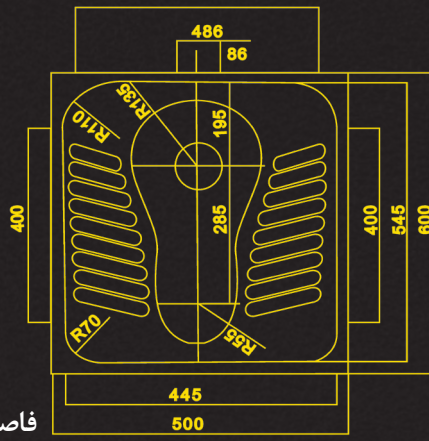

+9821-76217590 + 9821-76212030
+ 98 9121268315 + 98 9120031812

فاصله دو پیچ محل نصب روی فلاش تانک توکار
(mm 180)

فاصله محل فاضلاب تا دیوار پشت (mm 250)

D= 410 mm
h= 330 mm

GKS-S

سینک روشویی با کابین تمام استیل نیم پایه (کابین کوتاه)
steel short base wash-basin cabin

توالت فرنگی مجهز به روشویی
Steel western toilet equipped with wash basin

GKL-S

سینک روشویی با کابین استیل (کابین بلند)
steel short base wash-basin cabin

D= 410 mm
h= 900 mm

GMS-N NEW (جدید)

توالت استیل ایستاده مردانه
Men's steel standing toilet